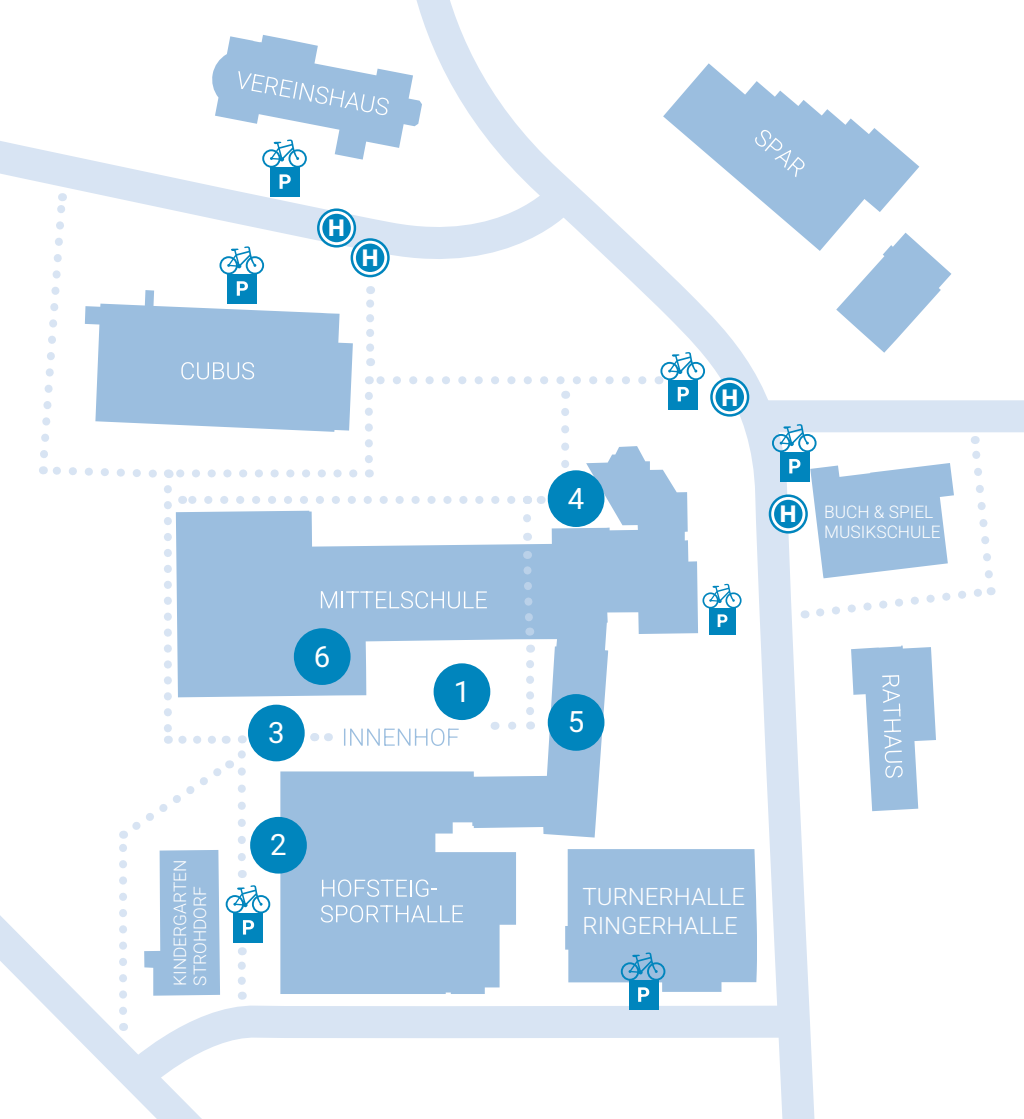

SAMSTAG
22. MÄRZ 2025

09:30 - 12:00 Uhr

RUND UM DIE
MITTELSCHULE

Wolfurt

RAD &
RE-USE

RAD & RE-USE 2025

22. MÄRZ 2025, 09:30 – 12:00 UHR
INNENHOF MITTELSCHULE WOLFURT

AUSWEICHTERMIN BEI SCHLECHTWETTER 29. MÄRZ 2025

MACHEREI REPARATURWERKSTATT UND KINDERWORKSHOP

Geräte reparieren & Workshop „Pimp your Bike“ für Kinder

FUCHSBAU MIT KINDERWORKSHOP

Workshop „Pimp your Bike“ für Kinder

KLEIDERTAUSCH

Tausche deine Kleider mit anderen Personen

RAD & RE-USE 2025 LAGEPLAN

- 1 FAHRRADBÖRSE
- 2 SOMMERSPORT-ARTIKELMARKT
- 3 FAHRRADWASCHANLAGE
INFOSTAND DER GEMEINDE
KINDER-RADPARCOURS
- 4 MACHEREI
REPARATURWERKSTATT
UND KINDERWORKSHOP
- 5 FUCHSBAU
- 6 CAFÉ DER PFADFINDER